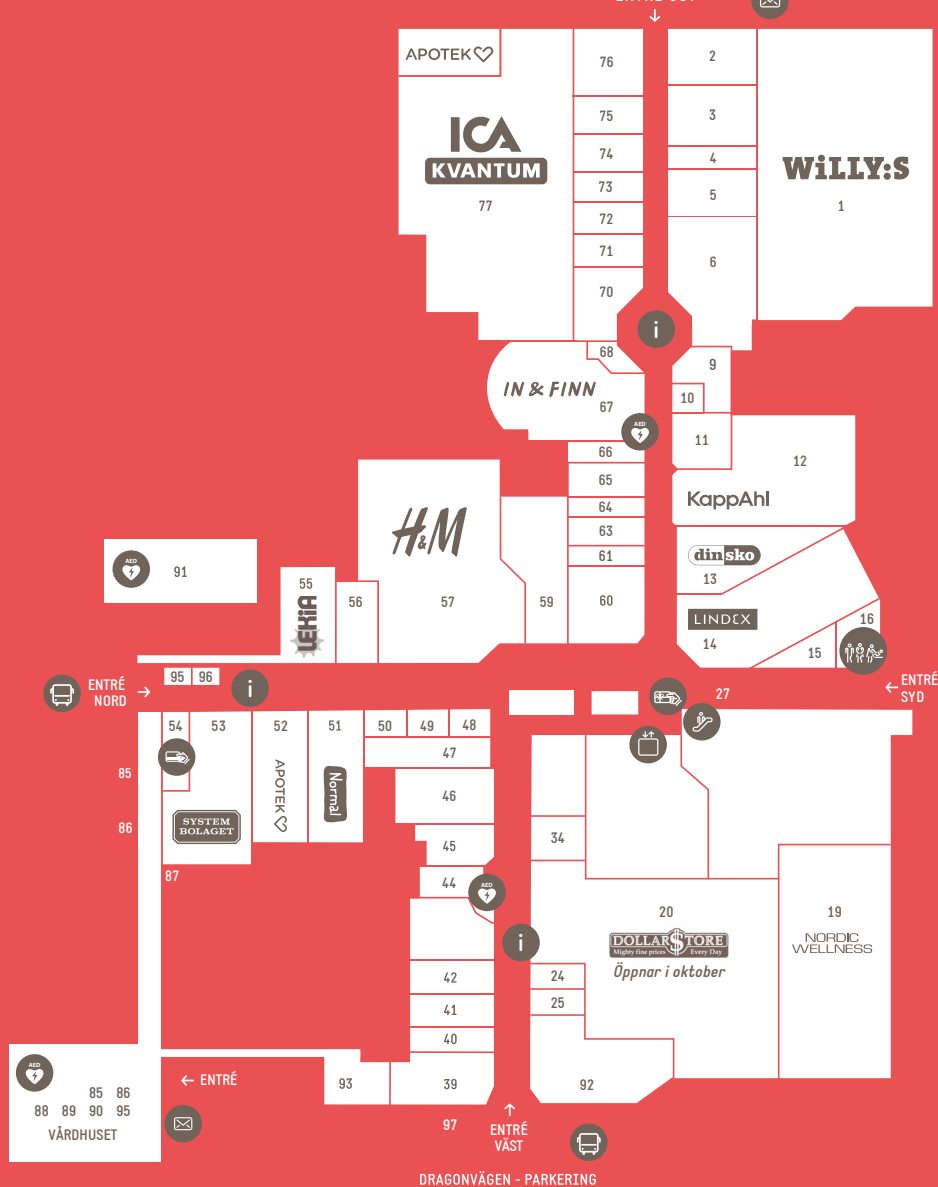

Entréplan

DRABANTGATAN - STORA PARKERINGEN

ENTRÉ ÖST

Plan 1

TILLFÄLLIGT stängt

DAGLIGVAROR

| | |
|---------------|----|
| ICA Kvantum | 77 |
| Systembolaget | 53 |
| Willy:s | 1 |

GULD, UR & OPTIK

| | |
|------------------------------|-----------|
| Bokcompaniet | 45 |
| Clas Ohlson | Plan 1 81 |
| Dollarstore - öppnar oktober | 20 |
| Elgiganten Phone House | 5 |
| Elon | 68 |
| Fritidsbanken | Plan 1 98 |
| Hemtex | 59 |
| In & Finn | 67 |
| Kjell & Company | 60 |
| Lekia | 55 |
| Mobilfrid | 72 |
| Normal | 51 |
| Partyland | 65 |

MODE & ACCESSOARER

| | |
|-----------|----|
| Dressmann | 46 |
| H&M | 57 |
| KappAhl | 12 |
| Lindex | 14 |
| MQ Marqet | 6 |
| Folk | 82 |

SKOR

| | |
|-----------|-----------|
| Deichmann | Plan 1 80 |
| Din Sko | 13 |

RESTAURANGER

| | |
|----------------------|-----------|
| Asian by Liins | 40 |
| Adana bbq | 2 |
| Bastard Burgers | 92 |
| Coco Sushi Ramen | 62 |
| Espresso House | 27 |
| Grekiska grill & bar | 39 |
| Himmel & Pannkaka | 87 |
| Konditori Petit Four | 47 |
| Subway | 41 |
| Tamarine Wok | 17 |
| Wayne's Coffee | Plan 1 84 |