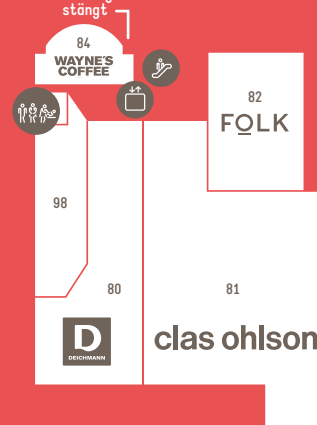

Plan 1

TILLFÄLLIGT stängt

DAGLIGVAROR

ICA Kvantum	77
Systembolaget	53
Willy:s	1

GULD, UR & OPTIK

Guldfynd	56
Guldsmedjan Glansen	64
Smarteyes	11
Smycka	34
Specsavers Optik	9
Synoptik	3
Synsam	66
Ur & Penn	71

HEM & FRITID

Bokcompaniet	45
Clas Ohlson	Plan 1 81
Dollarstore - öppnar oktober	20
Elgiganten Phone House	5
Elon	68
Fritidsbanken	Plan 1 98
Hemtex	59
In & Finn	67
Kjell & Company	60
Lekia	55
Mobilfrid	72
Normal	51
Partyland	65

HÄLSA & SKÖNHET

Apotek Hjärtat	52
Express Nails	49
Hälsokraft	63
Kicks	70
Klippoteket	73
Nikita Hair	10
Nordic Wellness	19
Väsbyfrisören	25

MODE & ACCESSOARER

Dressmann	46
H&M	57
KappAhl	12
Lindex	14
MQ Marqet	6
Folk	82

SKOR

Deichmann	Plan 1 80
Din Sko	13

RESTAURANGER

Asian by Liins	40
Adana bbq	2
Bastard Burgers	92
Coco Sushi Ramen	62
Espresso House	27
Grekiska grill & bar	39
Himmel & Pannkaka	87
Konditori Petit Four	47
Subway	41
Tamarine Wok	17
Wayne's Coffee	Plan 1 84

SERVICE

Bring	97
Change Group	50
Fotoautomat	96
Handelsbanken	93
Instabox	16
Job by Instep	24
Kontantcenter	54
Lekyta Drakdalen	31
PostNord Postbox	95
Pressbyrå	48
Upplands Väsby Kommun	44
Väsby Läder & Textilspecialisten	4
Väsby Spelhörna	15

VÅRDHUSET

Alva barnklinik	95
Capio Vårdcentral	88
Familjecentralen	90
Folktandvården	89
Fotsjukvård	88
Kyrka	91
Rubinen	86
Väsby Rehab	85

Väsby Centrum